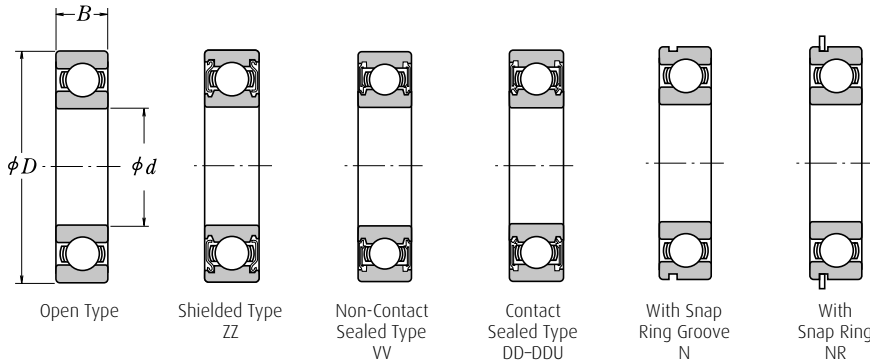

Single Row Deep Groove Ball Bearings

Bore Diameter 10 – 22 mm

Boundary Dimensions (mm)			Basic Load Ratings (N)		Limiting Speeds (min ⁻¹)			Bearing Numbers					Mass (kg)	
d	D	B	C _r	C _{0r}	Grease		Oil	Open	Shielded	Sealed	With Snap Ring Groove	With Snap Ring	approx	
					Open Z ZZ V VV	DU DDU	Open Z							
10	19	5	1 720	840	34 000	24 000	40 000	6800	ZZ	VV	DD	-	-	0,005
	22	6	2 700	1 270	32 000	22 000	38 000	6900	ZZ	VV	DD	N	N	0,009
	26	8	4 550	1 970	30 000	22 000	36 000	6000	ZZ	VV	DDU	N	N	0,018
	28	8	4 800	2 030	28 000	18 000	34 000	16100	ZZR	VV	2RSR	-	-	0,020
	30	9	5 100	2 390	24 000	18 000	30 000	6200	ZZ	VV	DDU	N	NR	0,032
	35	11	8 100	3 450	22 000	17 000	26 000	6300	ZZ	VV	DDU	N	NR	0,052
12	21	5	1 920	1 040	32 000	20 000	38 000	6801	ZZ	VV	DD	-	-	0,006
	24	6	2 890	1 460	30 000	20 000	36 000	6901	ZZ	VV	DD	N	NR	0,010
	28	7	5 100	2 370	28 000	-	32 000	16001	-	-	-	-	-	0,019
	28	8	5 100	2 370	28 000	18 000	32 000	6001	ZZ	VV	DDU	N	N	0,022
	30	8	5 320	2 410	26 000	17 000	32 000	16101	ZZR	-	2RSR	-	-	-
	32	10	6 800	3 050	22 000	17 000	28 000	6201	ZZ	VV	DDU	N	NR	0,037
15	37	12	9 700	4 200	20 000	16 000	24 000	6301	ZZ	VV	DDU	N	NR	0,060
	24	5	2 070	1 260	28 000	17 000	34 000	6802	ZZ	VV	DD	-	-	0,007
	28	7	4 350	2 260	26 000	17 000	30 000	6902	ZZ	VV	DD	N	NR	0,015
	32	8	5 600	2 830	24 000	-	28 000	16002	-	-	-	-	-	0,027
	32	9	5 600	2 830	24 000	15 000	28 000	6002	ZZ	VV	DDU	N	NR	0,031
	35	11	7 650	3 750	20 000	14 000	24 000	6202	ZZ	VV	DDU	N	NR	0,045
17	42	13	11 400	5 450	17 000	13 000	20 000	6302	ZZ	VV	DDU	N	NR	0,083
	26	5	2 630	1 570	26 000	15 000	30 000	6803	ZZ	VV	DD	-	-	0,007
	30	7	4 600	2 550	24 000	15 000	28 000	6903	ZZ	VV	DDU	N	NR	0,017
	35	8	6 000	3 250	22 000	-	26 000	16003	-	-	-	-	-	0,033
	35	10	6 000	3 250	22 000	13 000	26 000	6003	ZZ	VV	DDU	N	NR	0,041
	40	12	9 550	4 800	17 000	12 000	20 000	6203	ZZ	VV	DDU	N	NR	0,067
20	47	14	13 600	6 650	15 000	11 000	18 000	6303	ZZ	VV	DDU	N	NR	0,113
	32	7	4 000	2 470	22 000	13 000	26 000	6804	ZZ	VV	DD	N	NR	0,017
	37	9	6 400	3 700	19 000	12 000	22 000	6904	ZZ	VV	DDU	N	NR	0,037
	42	8	7 900	4 450	18 000	-	20 000	16004	-	-	-	-	-	0,048
	42	12	9 400	5 000	18 000	11 000	20 000	6004	ZZ	VV	DDU	N	NR	0,068
	47	14	12 800	6 600	15 000	11 000	18 000	6204	ZZ	VV	DDU	N	NR	0,107
22	52	15	15 900	7 900	14 000	10 000	17 000	6304	ZZ	VV	DDU	N	NR	0,145
	44	12	9 400	5 050	17 000	11 000	20 000	60/22	ZZ	VV	DDU	N	NR	0,074
	50	14	12 900	6 800	14 000	9 500	16 000	62/22	ZZ	VV	DDU	N	NR	0,119
	56	16	18 400	9 250	13 000	9 500	16 000	63/22	ZZ	VV	DDU	N	NR	0,179